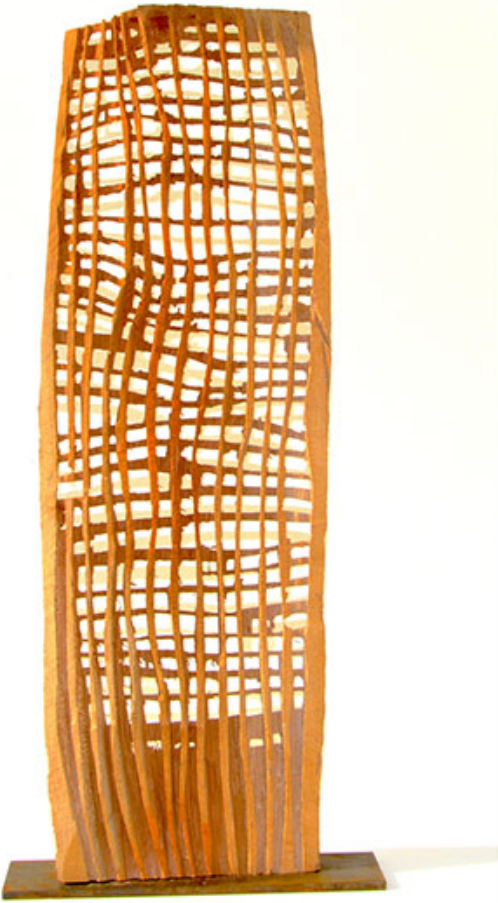

Göhringer Armin

Bild	Titel	Grösse (H x B)	Technik	Preis (CHF)
	<p>Eiche geschwärzt, Eisen Nr. 101</p>	<p>210x70 cm</p>		<p>Price on request</p>

Holz geschwärzt,
Eisen, Nr. 104

200x cm

Price on
request

untitled - Nr. 109

127x124 cm

Blackened wood,
handmade paper

Price on
request

Kirschbaum, Nr.
105

198x40 cm

Price on
request

Kirschbaum

193x60 cm

Price on
request

Eiche geschwärzt

155x40 cm

SOLD

Pappel geschwärzt

161x25 cm

Price on request

Platane